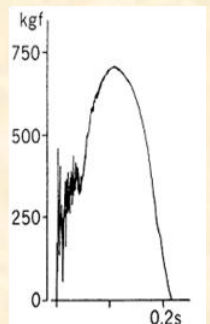

～育成技術講習会のお知らせ～

「競走馬の走りと重心」

講師：（公社）日本装削蹄協会 獣医学博士 青木 修

垂直分力

前後分力

制動力

推進力

日時：10月29日（水） 17時より