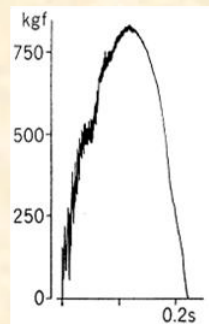

～育成技術講習会のお知らせ～

「競走馬の走りと重心」

講師：（公社）日本装削蹄協会 獣医学博士 青木 修

垂直分力

前後分力

制動力

推進力

日時：10月29日（水） 17時より