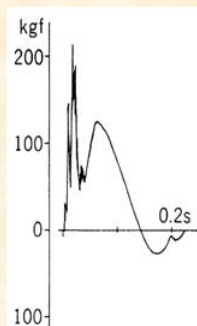

～育成技術講習会のお知らせ～

「競走馬の走りと重心」

講師：（公社）日本装削蹄協会 獣医学博士 青木 修

垂直分力

前後分力

制動力

推進力

日時：10月29日（水） 17時より