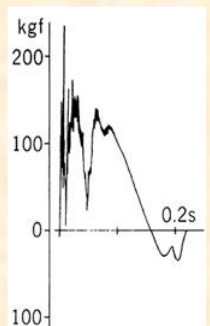

～育成技術講習会のお知らせ～

「競走馬の走りと重心」

講師：（公社）日本装削蹄協会 獣医学博士 青木 修

垂直分力

前後分力

制動力

推進力

日時：10月29日（水） 17時より