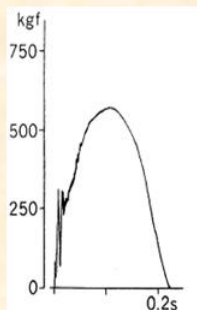

～育成技術講習会のお知らせ～

「競走馬の走りと重心」

講師：（公社）日本装削蹄協会 獣医学博士 青木 修

垂直分力

前後分力

制動力

推進力

日時：10月29日（水） 17時より