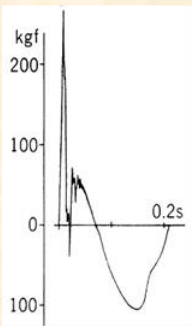

～育成技術講習会のお知らせ～

「競走馬の走りと重心」

講師：（公社）日本装削蹄協会 獣医学博士 青木 修

垂直分力

前後分力

制動力

推進力

日時：10月29日（水） 17時より