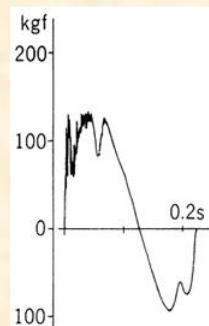

～育成技術講習会のお知らせ～

「競走馬の走りと重心」

講師：（公社）日本装削蹄協会 獣医学博士 青木 修

垂直分力

前後分力

制動力

推進力

日時：10月29日（水） 17時より