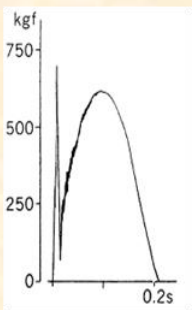

～育成技術講習会のお知らせ～

「競走馬の走りと重心」

講師：（公社）日本装削蹄協会 獣医学博士 青木 修

垂直分力

前後分力

制動力

推進力

日時：10月29日（水） 17時より