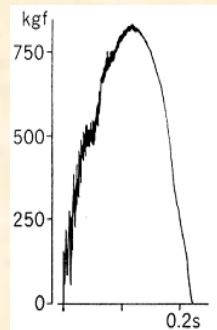

～育成技術講習会のお知らせ～

「競走馬の走りと重心」

講師：（公社）日本装削蹄協会 獣医学博士 青木 修

垂直分力

前後分力

↑ 制動力

↓ 推進力

日時：11月5日（水） 17時より