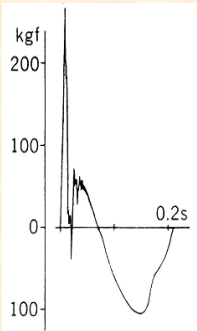

～育成技術講習会のお知らせ～

「競走馬の走りと重心」

講師：（公社）日本装削蹄協会 獣医学博士 青木 修

垂直分力

前後分力

↑ 制動力

↓ 推進力

日時：11月5日（水） 17時より