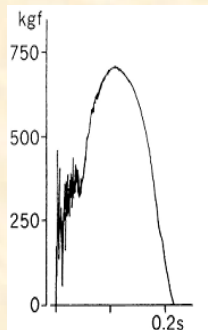

～育成技術講習会のお知らせ～

「競走馬の走りと重心」

講師：（公社）日本装削蹄協会 獣医学博士 青木 修

垂直分力

前後分力

↑ 制動力

↓ 推進力

日時：11月5日（水） 17時より