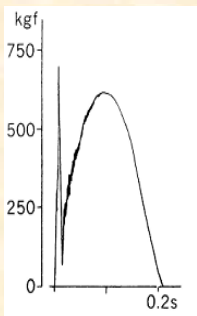

～育成技術講習会のお知らせ～

「競走馬の走りと重心」

講師：（公社）日本装削蹄協会 獣医学博士 青木 修

垂直分力

前後分力

↑ 制動力

↓ 推進力

日時：11月5日（水） 17時より