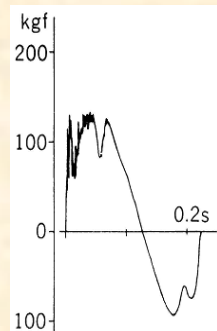

～育成技術講習会のお知らせ～

「競走馬の走りと重心」

講師：（公社）日本装削蹄協会 獣医学博士 青木 修

垂直分力

前後分力

↑ 制動力

↓ 推進力

日時：11月5日（水） 17時より