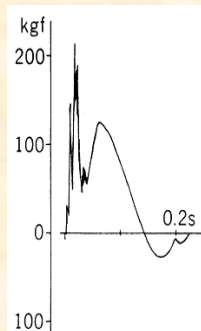

～育成技術講習会のお知らせ～

「競走馬の走りと重心」

講師：（公社）日本装削蹄協会 獣医学博士 青木 修

垂直分力

前後分力

↑ 制動力

↓ 推進力

日時：11月5日（水） 17時より