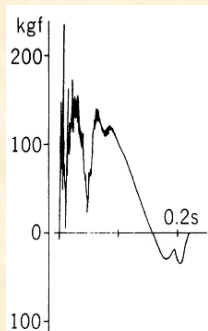

～育成技術講習会のお知らせ～

「競走馬の走りと重心」

講師：（公社）日本装削蹄協会 獣医学博士 青木 修

垂直分力

前後分力

↑ 制動力

↓ 推進力

日時：11月5日（水） 17時より