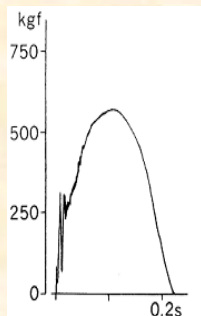

～育成技術講習会のお知らせ～

「競走馬の走りと重心」

講師：（公社）日本装削蹄協会 獣医学博士 青木 修

垂直分力

前後分力

↑ 制動力

↓ 推進力

日時：11月5日（水） 17時より